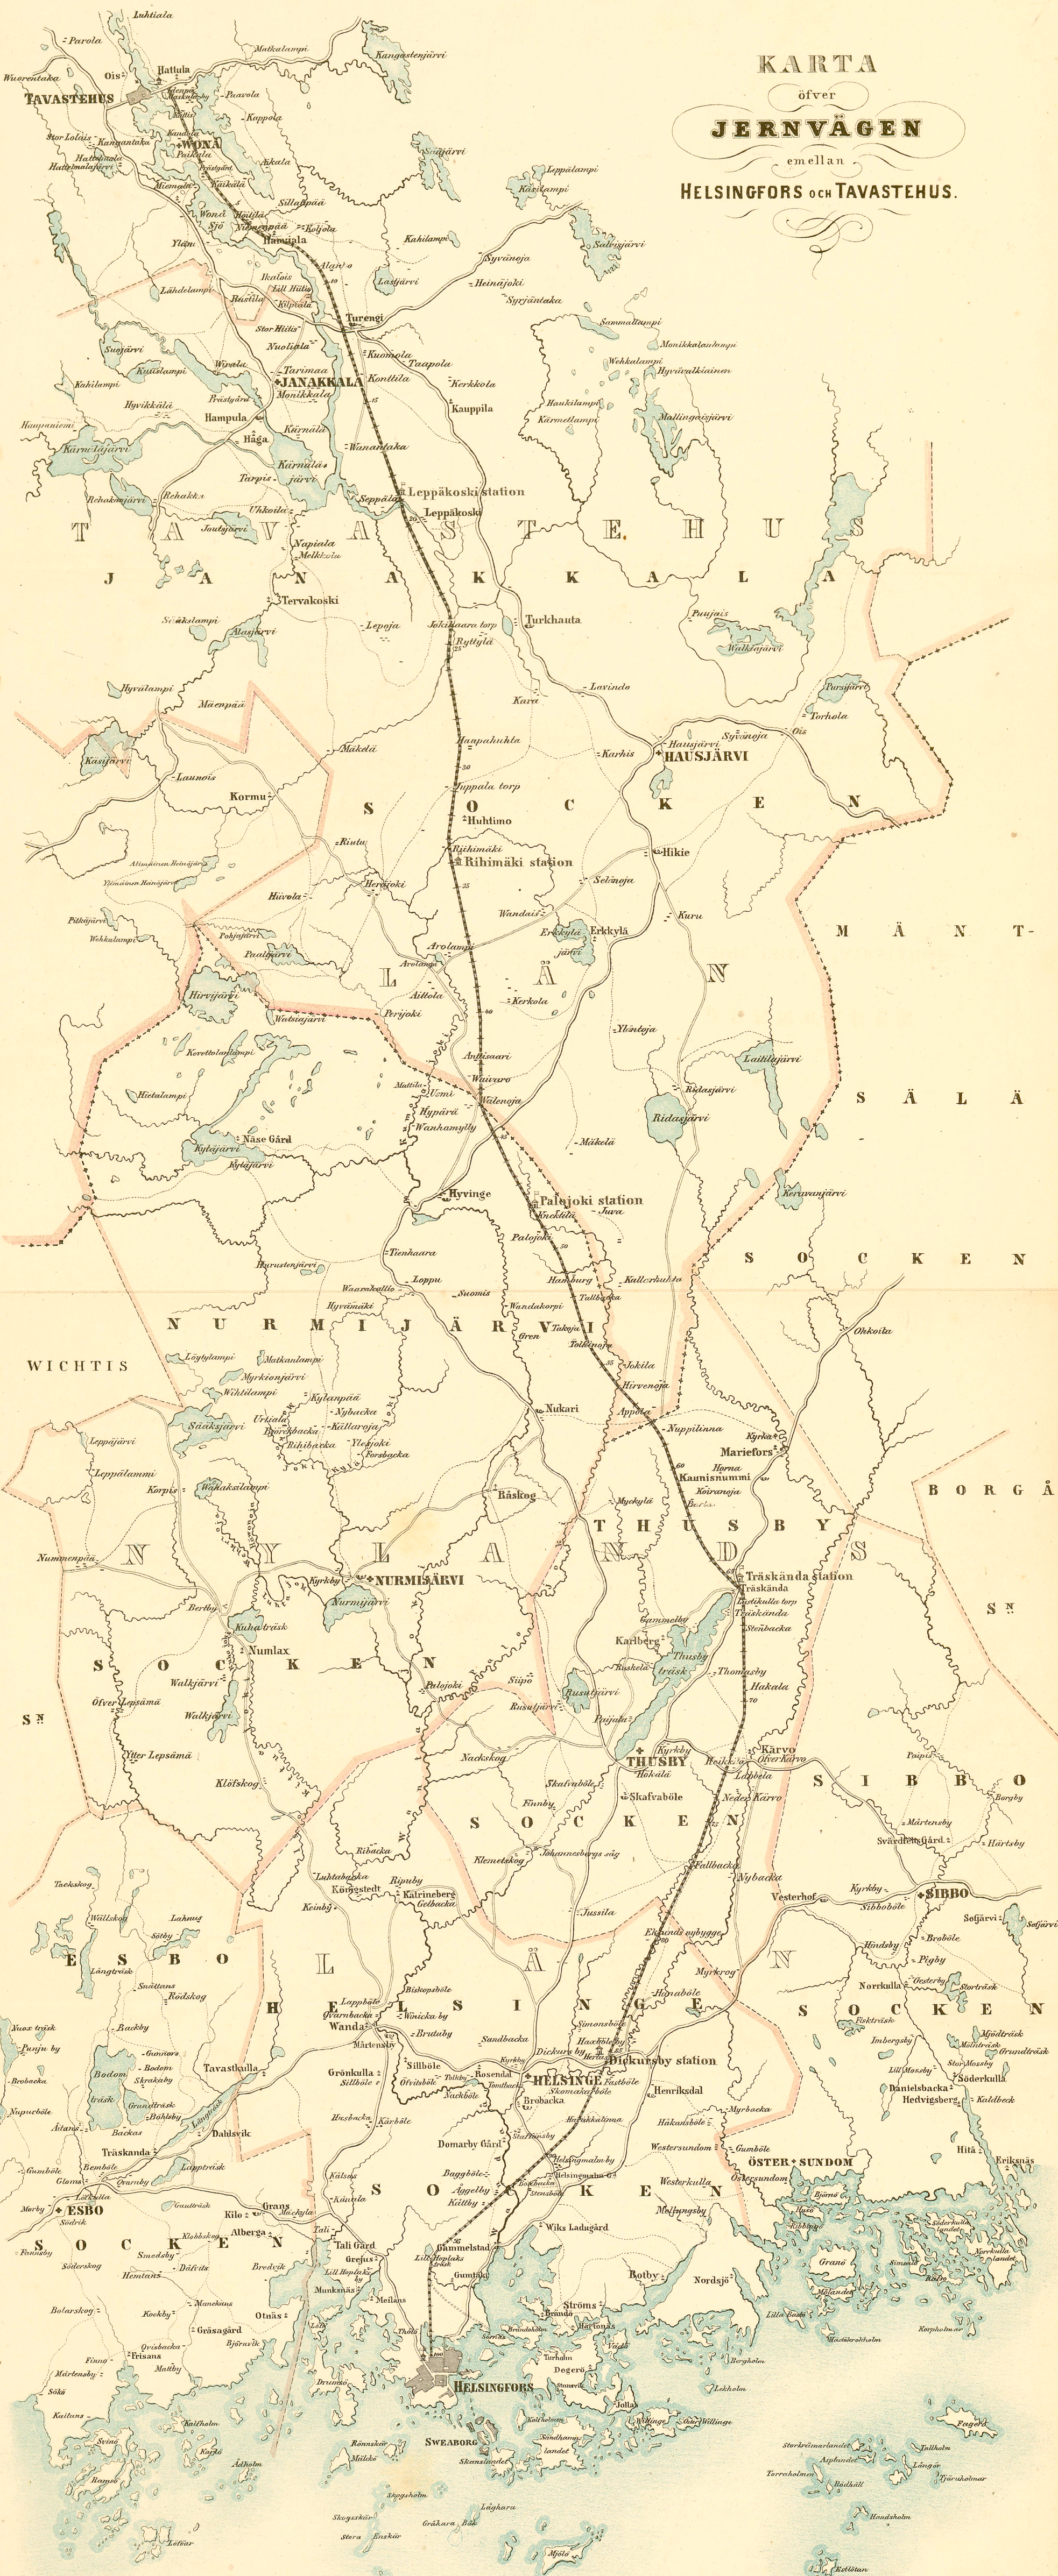

KARTA
 öfver
JERNVÄGEN
 emellan
HELSINGFORS OCH TAVASTEUS.

Skala. 10000 5000 0 10000 20000 f. ö.
 0 1 2 3 4 5 6 7 8 verst.